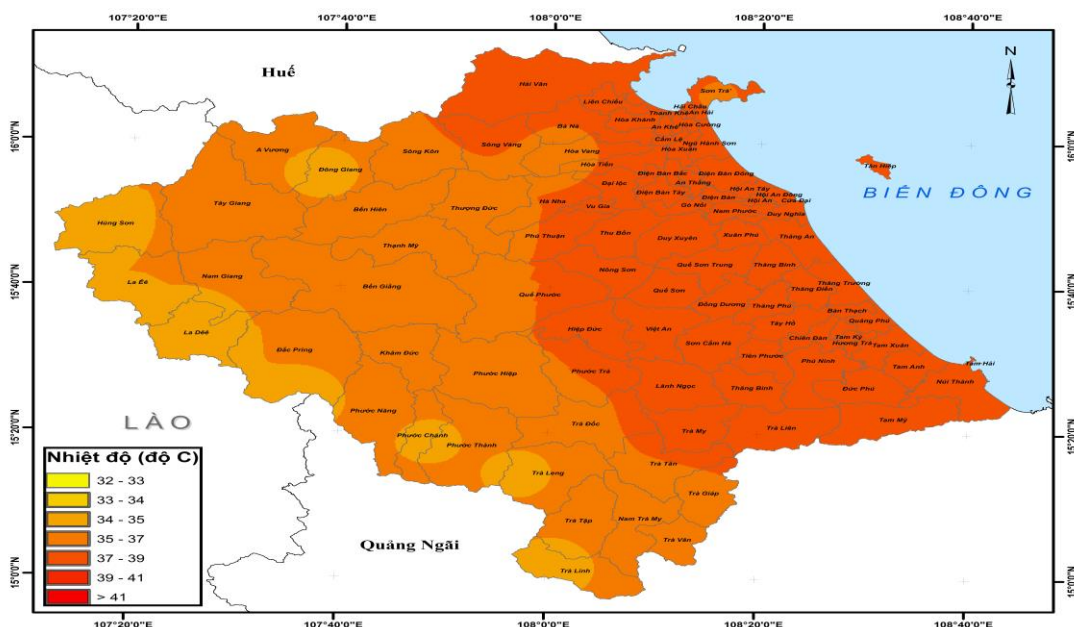

Số: NONG-55/08h00/DNAN

Đà Nẵng, ngày 24 tháng 5 năm 2026

TIN DỰ BÁO NẮNG NÓNG TẠI THÀNH PHỐ ĐÀ NẴNG

1. Hiện trạng nắng nóng 24 giờ qua

Ngày hôm qua (23/5), tại thành phố Đà Nẵng đã xảy ra nắng nóng diện rộng. Nhiệt độ cao nhất ngày phổ biến 35.0-37.0°C; độ ẩm tương đối thấp nhất phổ biến 50-60%.

2. Dự báo diễn biến nắng nóng trong 24 đến 48 giờ tới

Nắng nóng tại các xã, phường trên địa bàn thành phố có cường độ tăng dần, có nơi nắng nóng gay gắt với nền nhiệt độ cao nhất vùng đồng bằng phổ biến 36-38°C, có nơi 38°C, vùng núi 35-37°C, có nơi trên 37°C; độ ẩm tương đối thấp nhất từ 40-55%.

Dự báo chi tiết như sau:

Thời điểm dự báo	Khu vực ảnh hưởng	Nhiệt độ cao nhất (°C)	Độ ẩm tương đối thấp nhất (%)	Thời gian nắng nóng (giờ)
Ngày 24/5	Hải Châu, Sơn Trà, Ngũ Hành Sơn, Cẩm Lệ, Hòa Khánh, Hội An, Điện Bàn, Đại Lộc.	35-37, có nơi trên 37	45-50	9-15
	Tam Kỳ, Núi Thành, Thăng Bình	36-38	45-50	9-16
	Hòa Tiến, Hải Vân, Thạnh Mỹ, Đông Giang, Tây Giang	35-37, có nơi trên 37	48-53	10-15
	Quế Sơn, Tiên Phước, Khâm Đức, Trà My	35-37, có nơi trên 37	50-55	10-16
Ngày 25/5	Hải Châu, Sơn Trà, Ngũ Hành Sơn, Cẩm Lệ, Hòa Khánh, Hội An, Điện Bàn, Đại Lộc.	36-38	45-50	9-15
	Tam Kỳ, Núi Thành, Thăng Bình	36-38, có nơi trên 38	40-45	9-16
	Hòa Tiến, Hải Vân, Thạnh Mỹ, Đông Giang, Tây Giang	35-37, có nơi trên 37	45-50	10-15
	Quế Sơn, Tiên Phước, Khâm Đức, Trà My	36-38	45-50	10-16