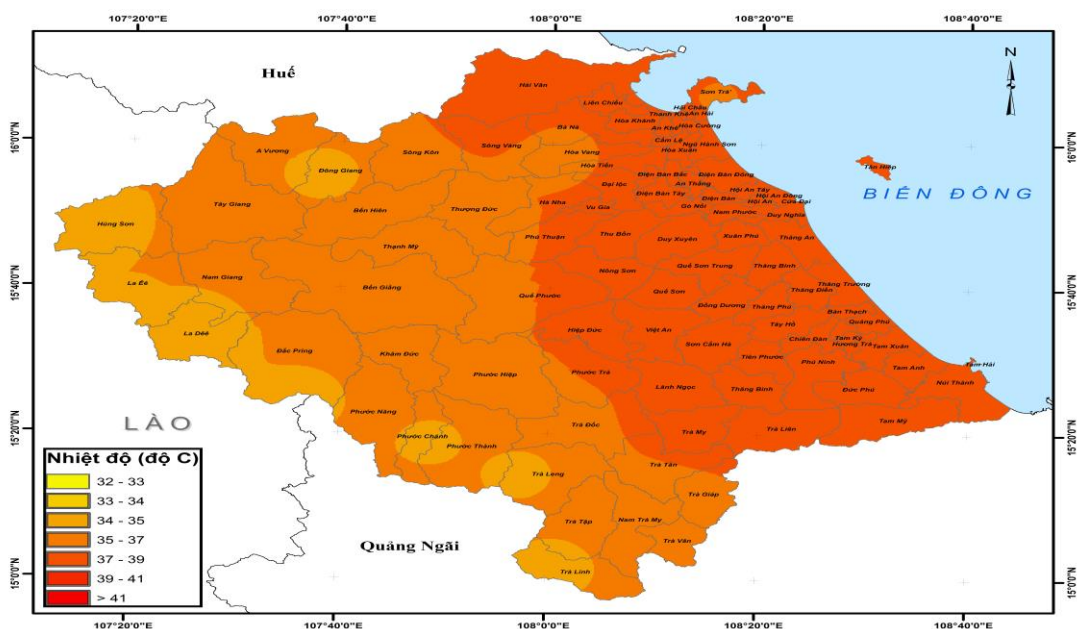

Số: NONG-52/08h00/DNAN

Đà Nẵng, ngày 23 tháng 5 năm 2026

TIN DỰ BÁO NẮNG NÓNG TẠI THÀNH PHỐ ĐÀ NẴNG

1. Hiện trạng nắng nóng 24 giờ qua

Ngày hôm qua (23/5), tại thành phố Đà Nẵng đã xảy ra nắng nóng, có nơi nắng nóng gay gắt. Nhiệt độ cao nhất ngày phổ biến 35.0-37.0°C; độ ẩm tương đối thấp nhất phổ biến 50-60%.

2. Dự báo diễn biến nắng nóng trong 24 đến 48 giờ tới

Nắng nóng tại các xã, phường trên địa bàn thành phố có cường độ tăng dần, có nơi nắng nóng gay gắt với nền nhiệt độ cao nhất vùng đồng bằng phổ biến 36-38°C, có nơi 39°C, vùng núi 35-37°C, có nơi trên 38°C; độ ẩm tương đối thấp nhất từ 45-60%.

| Thời điểm dự báo | Khu vực ảnh hưởng | Nhiệt độ cao nhất (°C) | Độ ẩm tương đối thấp nhất (%) | Thời gian nắng nóng (giờ) |
|------------------|--|------------------------|-------------------------------|---------------------------|
| Ngày 23/5 | Hải Châu, Sơn Trà, Ngũ Hành Sơn, Cẩm Lệ, Hòa Khánh, Hội An, Điện Bàn, Đại Lộc. | 35-37 | 50-55 | 10-15 |
| | Tam Kỳ, Núi Thành, Thăng Bình | 36-38 | 50-55 | 10-16 |
| | Hòa Tiến, Hải Vân, Thanh Mỹ, Đông Giang, Tây Giang | 35-37 | 53-58 | 11-15 |
| | Quế Sơn, Tiên Phước, Khâm Đức, Trà My | 35-37 | 55-60 | 11-15 |
| Ngày 24/5 | Hải Châu, Sơn Trà, Ngũ Hành Sơn, Cẩm Lệ, Hòa Khánh, Hội An, Điện Bàn, Đại Lộc. | 36-38 | 45-50 | 9-15 |
| | Tam Kỳ, Núi Thành, Thăng Bình | 37-39 | 45-50 | 9-16 |
| | Hòa Tiến, Hải Vân, Thanh Mỹ, Đông Giang, Tây Giang | 35-37, có nơi trên 37 | 48-53 | 10-15 |
| | Quế Sơn, Tiên Phước, Khâm Đức, Trà My | 36-38 | 50-55 | 10-16 |