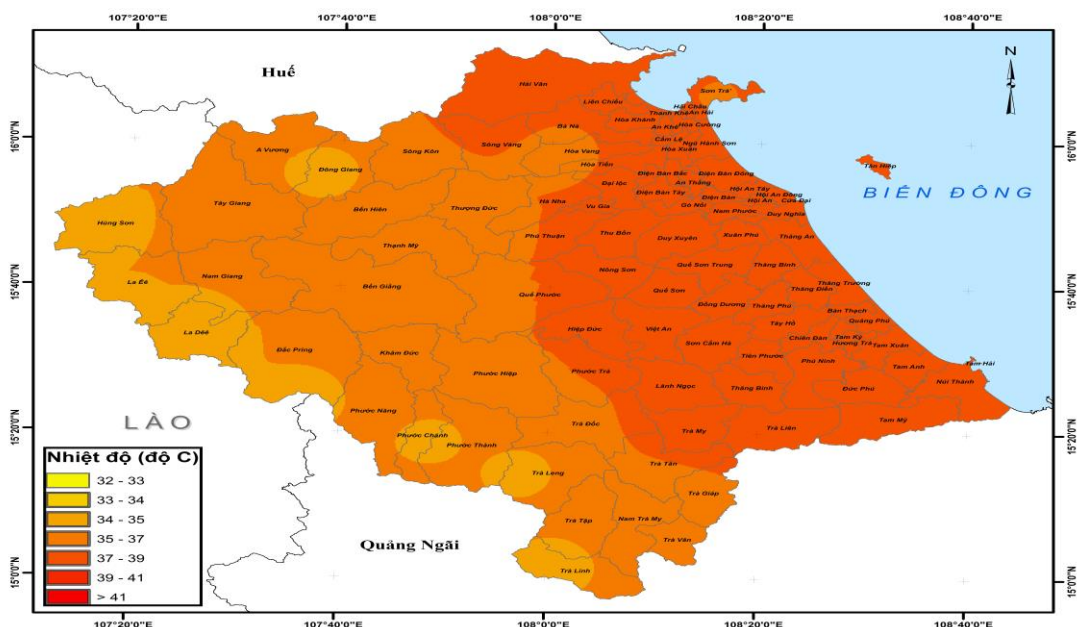

## TIN DỰ BÁO NẮNG NÓNG TẠI THÀNH PHỐ ĐÀ NẴNG

### 1. Hiện trạng nắng nóng 24 giờ qua

Ngày hôm nay (21/5), tại thành phố Đà Nẵng đã xảy ra nắng nóng. Nhiệt độ cao nhất 13h trưa nay phổ biến 35.0-37.0°C; độ ẩm tương đối thấp nhất phổ biến 55-66%.

Thời điểm dự báo	Khu vực ảnh hưởng	Nhiệt độ cao nhất (°C)	Độ ẩm tương đối thấp nhất (%)	Thời gian nắng nóng (giờ)
Ngày 22/5	Hải Châu, Sơn Trà, Ngũ Hành Sơn, Cẩm Lệ, Hòa Khánh, Hội An, Điện Bàn, Đại Lộc.	35-37	55-60	11-15
	Tam Kỳ, Núi Thành, Thăng Bình	36-38	50-55	10-16
	Hòa Tiến, Hải Vân, Thạnh Mỹ, Đông Giang, Tây Giang	35-37, có nơi trên 37	50-55	10-15
	Quế Sơn, Tiên Phước, Khâm Đức, Trà My	36-38	50-55	11-16
Ngày 23/5	Hải Châu, Sơn Trà, Ngũ Hành Sơn, Cẩm Lệ, Hòa Khánh, Hội An, Điện Bàn, Đại Lộc.	35-37, có nơi trên 37	53-58	10-15
	Tam Kỳ, Núi Thành, Thăng Bình	36-38	50-55	10-16
	Hòa Tiến, Hải Vân, Thạnh Mỹ, Đông Giang, Tây Giang	35-37, có nơi trên 37	50-55	10-15
	Quế Sơn, Tiên Phước, Khâm Đức, Trà My	36-38	50-55	10-16