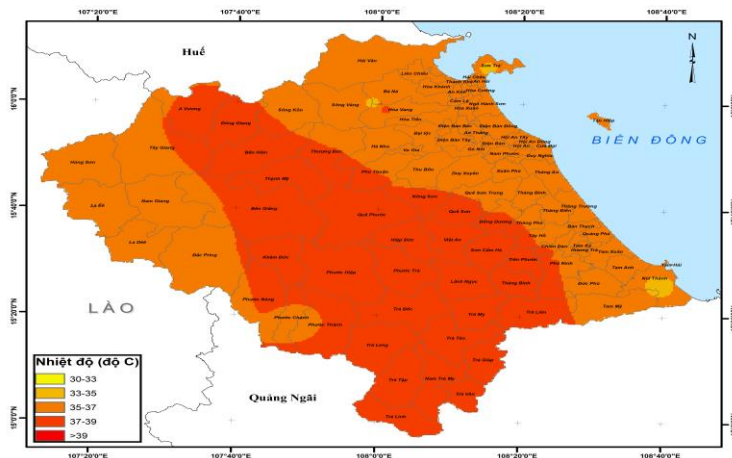

Số: NONG-42/08h00/DNAN

Đà Nẵng, ngày 15 tháng 5 năm 2026

TIN DỰ BÁO NẮNG NÓNG TẠI THÀNH PHỐ ĐÀ NẴNG

1. Hiện trạng nắng nóng 24 giờ qua

Ngày hôm qua (14/5), tại thành phố Đà Nẵng đã có nắng nóng, có nơi nắng nóng gay gắt. Nhiệt độ cao nhất ngày phổ biến 35.0-37.5°C; độ ẩm tương đối thấp nhất phổ biến 48-60%.

2. Dự báo diễn biến nắng nóng trong 24 đến 48 giờ tới

Nắng nóng tại các xã, phường trên địa bàn thành phố có xu hướng gia tăng, có nơi gay gắt với nền nhiệt độ cao nhất phổ biến 35-37°C, có nơi trên 37°C, riêng vùng núi phía nam phổ biến 36-38°C, có nơi trên 38°C; độ ẩm tương đối thấp nhất từ 45-55%.

Thời điểm dự báo	Khu vực ảnh hưởng	Nhiệt độ cao nhất (°C)	Độ ẩm tương đối thấp nhất (%)	Thời gian nắng nóng (giờ)
Ngày 15 và 16/5	Hải Châu, Sơn Trà, Ngũ Hành Sơn, Cẩm Lệ, Hòa Khánh, Hội An, Điện Bàn, Đại Lộc.	35-37	50-55	11-15
	Tam Kỳ, Núi Thành, Thăng Bình	35-37, có nơi trên 37	50-55	10-15
	Hòa Tiến, Hải Vân, Thanh Mỹ, Đông Giang, Tây Giang	35-37	45-50	10-15
	Quế Sơn, Tiên Phước, Khâm Đức, Trà My	36-38, có nơi trên 38	45-50	10-15

Hình: Bản đồ dự báo nhiệt độ cao nhất trong 24 giờ tới

3. Cảnh báo

Trong 72 đến 120 giờ tới, nắng nóng trên địa bàn thành phố có xu hướng giảm dần, trong ngày 17/5 còn có nơi nắng nóng với nền nhiệt độ cao nhất phổ biến 34-36°C, sau đó tiếp tục suy giảm và khả năng kết thúc đợt nắng nóng này.